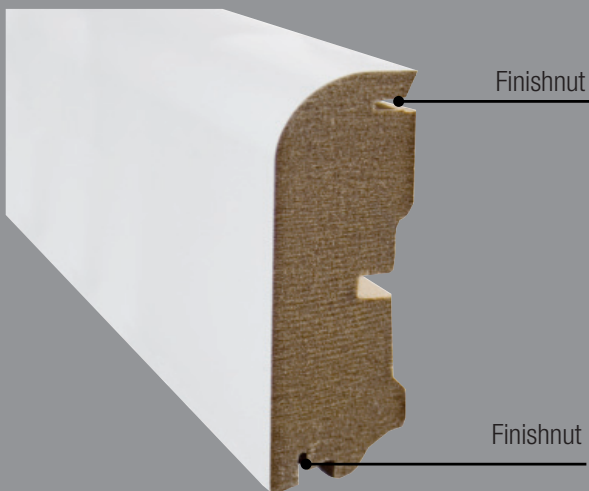

HOCOfinish

Produktinformation

HOCOfinish

Produktinformation

HOCOfinish

Die Vorteile auf einen Blick

1. Einfache Montage, exakte Passung

Einfache Einführung in die Nut - durch das Trägerprofil sitzt das Schaumstoffband immer flächenbündig.

2. Schallschutz

Schalltrennung zum Nachbarraum. (Tritt- und Raumschall).

3. Ausgleich von Fugen und Bodenabsenkungen

Ausgleich von Unebenheiten und Bodenabsenkungen durch das komprimierbare Schaumstoffband – Dichtung in einem definierten Verstellbereich.

4. Sauberer Wandanschluss

Ausgleich von Unebenheiten an den Wänden durch das Schaumstoffband an der oberen Seite der Leiste.

5. Keine Wartungsfugen

Keine aufwendige Verfugung notwendig (Silikon, Acryl, etc.) - es entstehen keine Wartungsfugen.

6. Raumhygiene

Kein Austritt von Stäuben, Insekten und Gerüchen aus Unterboden aufgrund der Dichtfunktion.

HOCOfinish

Abmessung: 8,2 x 5,5 mm

Fixlänge: 2.700 mm

Menge pro Bund: 20 Stück

	Bandstärke Art. Nr.	4 mm	5 mm
Weiß	11499		■
Anthrazit	11498	■	
Braun		in Vorbereitung	