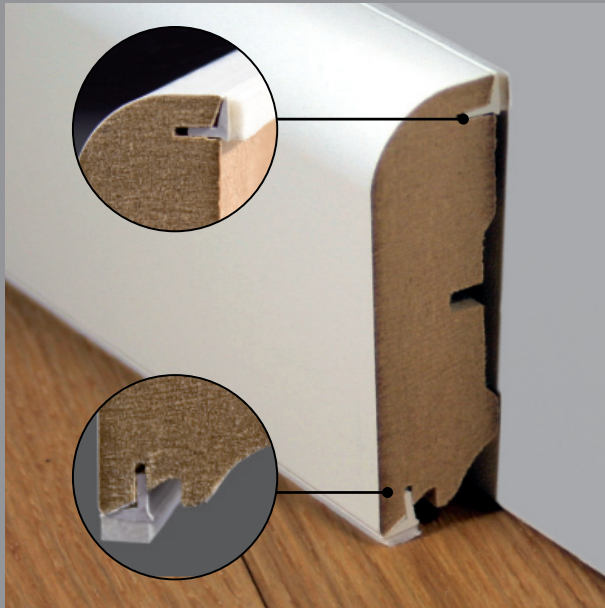

HOCOfinish

Produktinformation

HOCOfinish

Produktinformation

HOCOfinish

Die Vorteile auf einen Blick

1. Einfache Montage, exakte Passung

Einfache Einführung in die Nut - durch das Trägerprofil sitzt das Schaumstoffband immer flächenbündig.

2. Schallschutz

Schalltrennung zum Nachbarraum. (Tritt- und Raumschall).

3. Ausgleich von Fugen und Bodenabsenkungen

Ausgleich von Unebenheiten und Bodenabsenkungen durch das komprimierbare Schaumstoffband – Dichtung in einem definierten Verstellbereich.

4. Sauberer Wandanschluss

Ausgleich von Unebenheiten an den Wänden durch das Schaumstoffband an der oberen Seite der Leiste.

5. Keine Wartungsfugen

Keine aufwendige Verfugung notwendig (Silikon, Acryl, etc.) - es entstehen keine Wartungsfugen.

6. Raumhygiene

Kein Austritt von Stäuben, Insekten und Gerüchen aus Unterboden aufgrund der Dichtfunktion.

HOCOfinish

Abmessung: 8,2 x 5,5 mm

Fixlänge: 2.700 mm

Menge pro Bund: 20 Stück

	Bandstärke Art. Nr.	4 mm	5 mm
Weiß	11499		■
Anthrazit	11498	■	
Braun		in Vorbereitung	