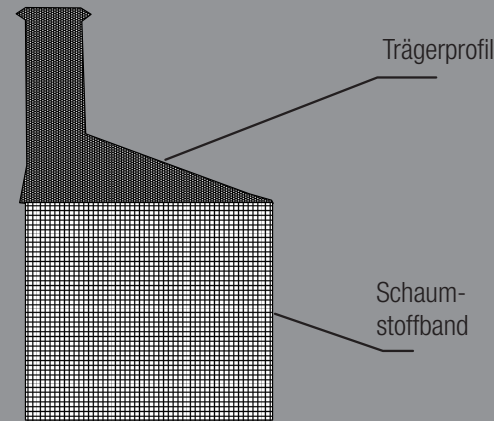

HOCOfinish

Produktinformation

HOCOfinish

Produktinformation

HOCOfinish

Die Vorteile auf einen Blick

1. Einfache Montage, exakte Passung

Einfache Einführung in die Nut - durch das Trägerprofil sitzt das Schaumstoffband immer flächenbündig.

2. Schallschutz

Schalltrennung zum Nachbarraum. (Tritt- und Raumschall).

3. Ausgleich von Fugen und Bodenabsenkungen

Ausgleich von Unebenheiten und Bodenabsenkungen durch das komprimierbare Schaumstoffband – Dichtung in einem definierten Verstellbereich.

4. Sauberer Wandanschluss

Ausgleich von Unebenheiten an den Wänden durch das Schaumstoffband an der oberen Seite der Leiste.

5. Keine Wartungsfugen

Keine aufwendige Verfugung notwendig (Silikon, Acryl, etc.) - es entstehen keine Wartungsfugen.

6. Raumhygiene

Kein Austritt von Stäuben, Insekten und Gerüchen aus Unterboden aufgrund der Dichtfunktion.

HOCOfinish

Abmessung: 8,2 x 5,5 mm

Fixlänge: 2.700 mm

Menge pro Bund: 20 Stück

	Bandstärke Art. Nr.	4 mm	5 mm
Weiß	11499		■
Anthrazit	11498	■	
Braun		in Vorbereitung	